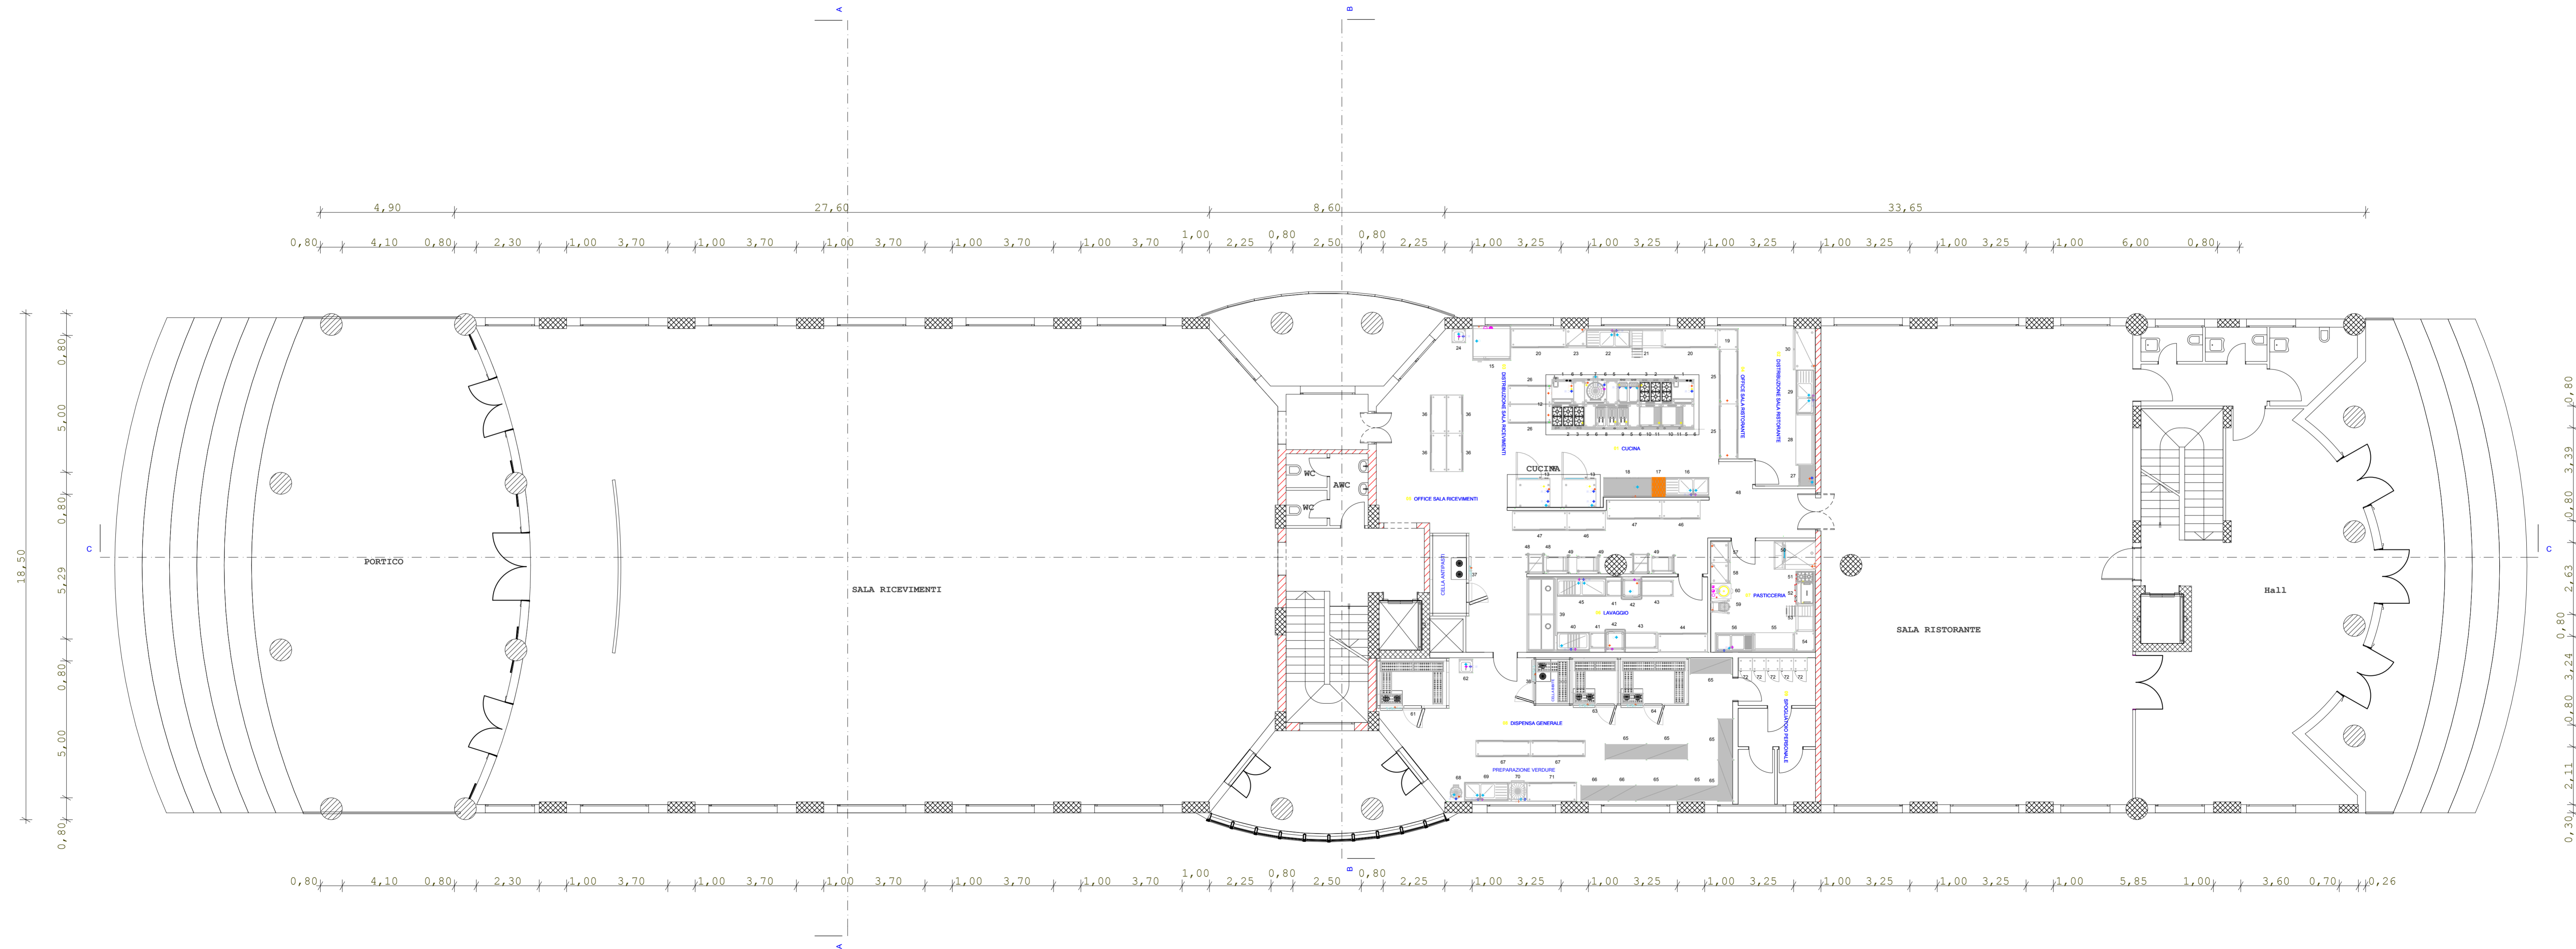

T.R.E. INVEST S.R.L.
Comune di Frascineto (CS)

Planimetrie

PIANTA PIANO SEMINTERRATO

PIANTA PIANO RIALZATO

PIANTA PIANO PRIMO

PIANTA PIANO SECONDO

PIANTA PIANO TERZO