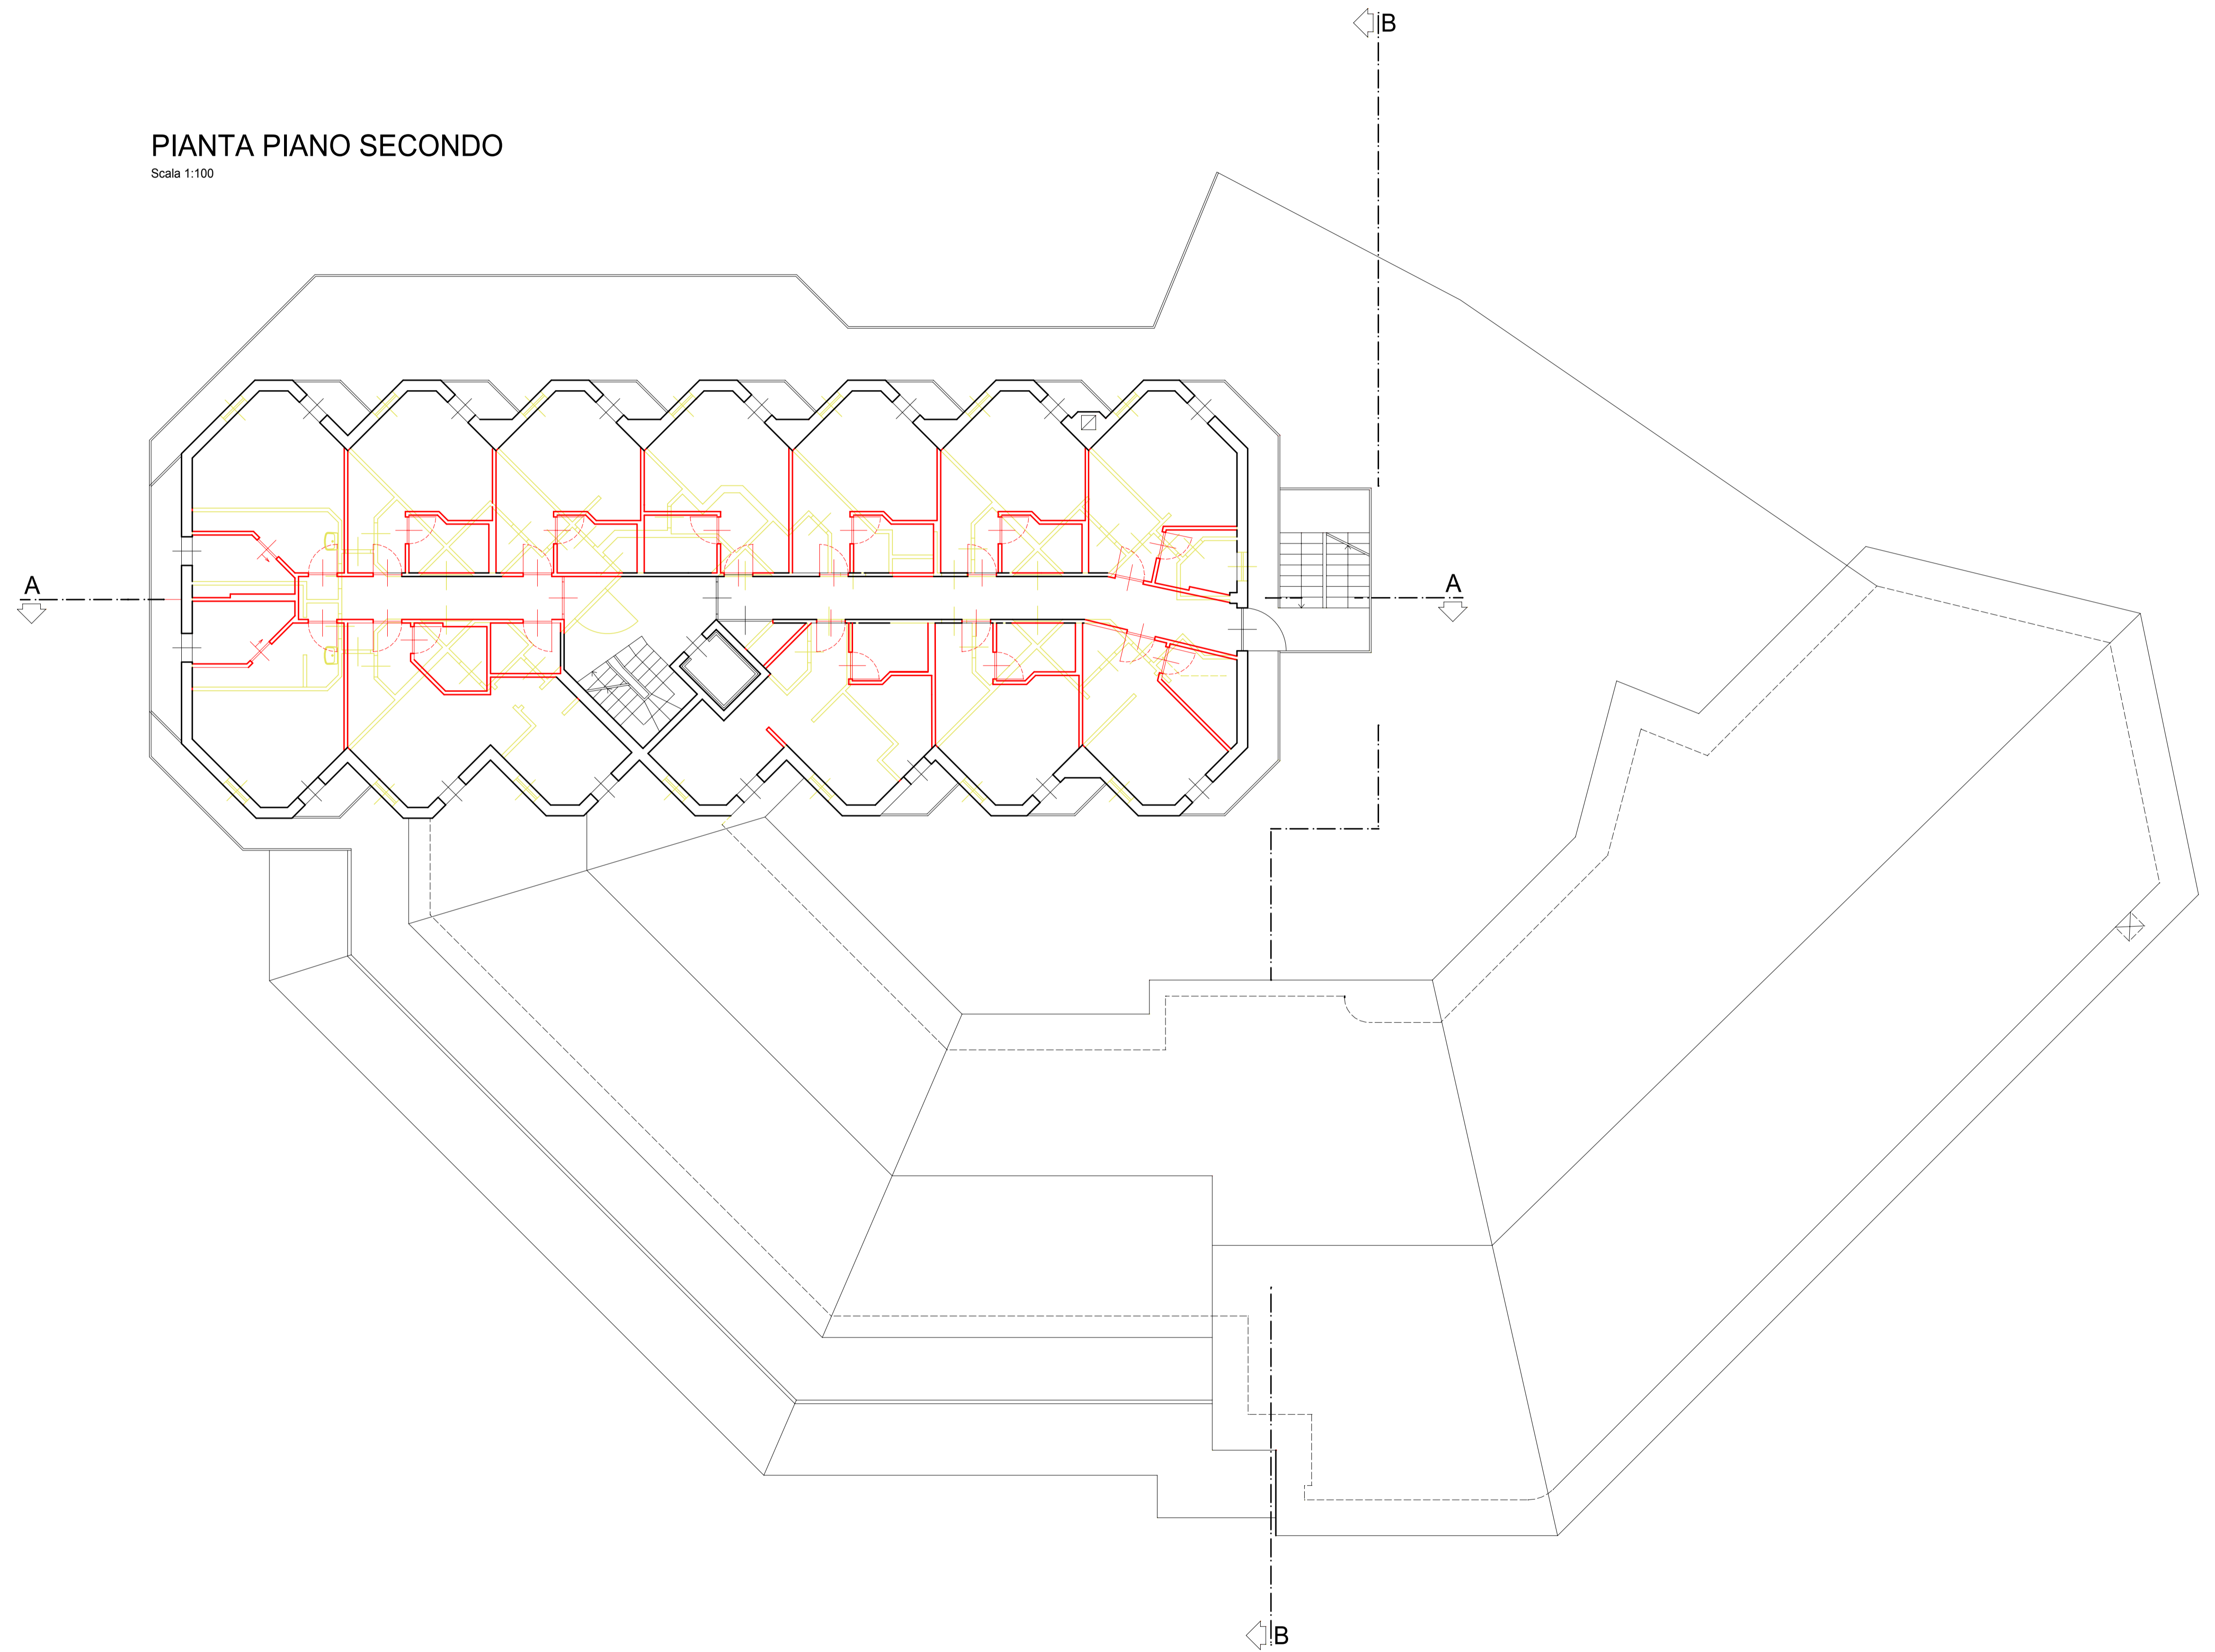

PIANTA PIANO SECONDO

Scala 1:100

REVISIONI:	DATA:	CONTENUTO/AGGIORNAMENTO:	DISEGNO	VERIFICA	APPROV.	CERTIFICATO DI QUALITA' ISO 9001 rilasciato da	ultima revisione dd .../.../...	COMMESSA:	PROGETTO : GEOM. IMERIO LORENZINI	RESP. COMMESSA :	OGGETTO :	NUOVA DISTRIBUZIONE DELLE DIVISORIE INTERNE
nr° 01	14 08 09	PRIMA STESURA - MG				il.....			COLLABORATORI : GEOM. MICHELE GIRARDELLI			HOTEL DOLOMITI P.ED. 1983 C.C. BRENTONICO A POLSA
nr°												COMMITTENTE : REAL S.r.l.
nr°												CONTENUTO : PIANTA PIANO SECONDO - RAFFRONTO
nr°								Agosto 2009	IMERIO LORENZINI GEOMETRA - 38060 Brentonico (TN) Saccone, Via XXIV Maggio, 25 - Tel. +390464-395900 - Fax +390464-392542 - mail: imlorenz@tm.it			1:100